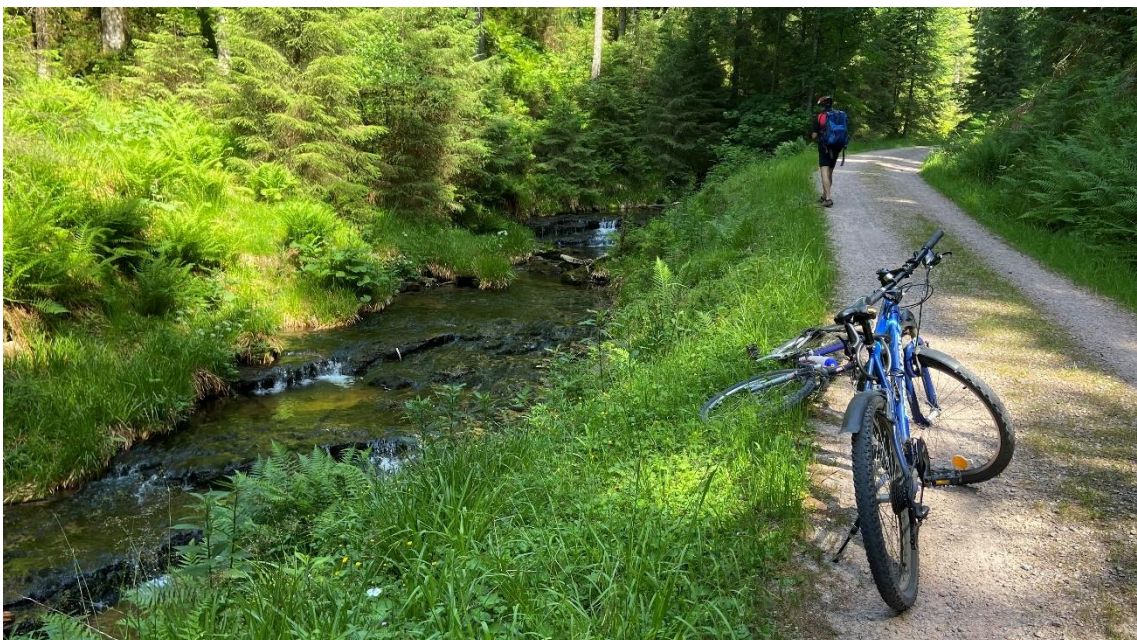

Rotmurgtal